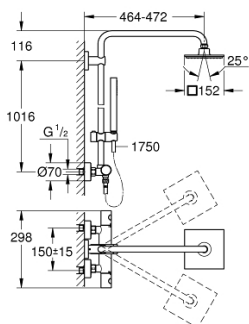

27 932 000 EUPHORIA SYSTEM 150 SISTEM DE DUȘ CU BATERIE CU TERMOSTAT CU MONTARE PE PERETE

DESCRIEREA PRODUSULUI

- Colour: cromat
- compus din:
- braț de duș 450 mm orizontal rotativ
- termostat aparent cu funcție Aquadimmer
- permite selectarea între:
- duș fix Euphoria Cube 150 (27 705 000)
- pulverizare de tip: Rain
- cu racord cu bilă
- rotation angle $\pm 12^\circ$
- pară de duș Euphoria Cube Stick (27 698)
- ajustabil în înălțime cu element culisant
- furtun de duș Silverflex 1.750 mm (28 388 000)
- limitator de debit GROHE Water Saving la 9.5 l/min
- GROHE TurboStat cartuș compact cu termoelement din ceară
- GROHE SafeStop - oprire de siguranță la 38°C
- limitare opțională de temperatură la 43°C GROHE SafeStop Plus inclusă
- pulverizare perfectă cu tehnologia GROHE DreamSpray
- suprafață GROHE Long-Life
- sistem anti-calcar SpeedClean
- Inner WaterGuide pentru o durabilitate crescută în utilizare
- funcția TwistStop pentru prevenirea răsucirii furtunului
- compatibil cu boilere de la 18 kW/h
- debit minim 7 l/min.
- accesoriu opțional: etajeră GROHE EasyReach (26 362), comercializată separat