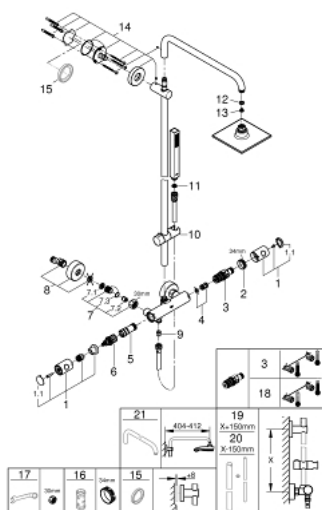

27 932 000 EUPHORIA SYSTEM 150 SISTEM DE DUȘ CU BATERIE CU TERMOSTAT CU MONTARE PE PERETE

PIESE DE SCHIMB , iulie 2017 – now

- 1: Mâner din metal 1/2" (Spare part-nr. 47984000)
- 1.1: Capac de acoperire (Spare part-nr. 6458500M)
- 2: inel de fixare (Spare part-nr. 47743000)
- 3: Cartuș termostatic compact 1/2" (Spare part-nr. 47439000)
- 4: Amortizor (Spare part-nr. 47398000)
- 5: Debit apă (Spare part-nr. 47751000)
- 6: Comutator (Spare part-nr. 12433000)
- 7: Ventil de reținere (Spare part-nr. 47189000)
- 7.1: Filtru impurități (Spare part-nr. 0726400M)
- 7.2: Ventil de reținere (Spare part-nr. 08565000)
- 7.3: Garnitură inelară Ø17 x Ø2 (Spare part-nr. 0305500M)
- 8: Conexiuni excentrice (Spare part-nr. 12662000)
- 9: Ventil de reținere (Spare part-nr. 08565000)
- 10: Piesă glisantă (Spare part-nr. 12140000)
- 11: Filtru impuritati (Spare part-nr. 0700200M)
- 12: Fibra de etanșare cu diametrul de Ø18,5 x Ø12 x 2 (Spare part-nr. 0138900 M)
- 13: Filtru impuritati (Spare part-nr. 0676800M)
- 14: Suport pentru bară de duș (Spare part-nr. 48279000)
- 15: Suport de echilibrare (Spare part-nr. 27180000)*
- 16: Cheie tubulară (Spare part-nr. 19332000)*
- 17: piuliță specială (Spare part-nr. 19377000)*
- 18: GROHE TurboStat cartridge 1/2" (Spare part-nr. 47175000)*
- 19: Țeavă de duș pentru instalare retrofit (Spare part-nr. 48053000)*
- 20: Țeavă de duș pentru instalare retrofit (Spare part-nr. 48054000)*
- 21: Shower arm for shower systems (Spare part-nr. 14047000)*