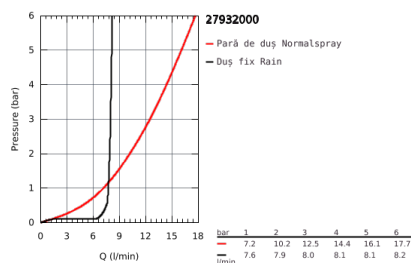

27 932 000 EUPHORIA SYSTEM 150 SISTEM DE DUȘ CU BATERIE CU TERMOSTAT CU MONTARE PE PERETE

DESCRIEREA PRODUSULUI

- Colour: cromat
- compus din:
- braț de duș 450 mm orizontal rotativ
- termostat aparent cu funcție Aquadimmer
- permite selectarea între:
- duș fix Euphoria Cube 150 (27 705 000)
- pulverizare de tip: Rain
- cu racord cu bilă
- rotation angle $\pm 12^\circ$
- pară de duș Euphoria Cube Stick (27 698)
- ajustabil în înălțime cu element culisant
- furtun de duș Silverflex 1.750 mm (28 388 000)
- limitator de debit GROHE Water Saving la 9.5 l/min
- GROHE TurboStat cartuș compact cu termoelement din ceară
- GROHE SafeStop - oprire de siguranță la 38°C
- limitare opțională de temperatură la 43°C GROHE SafeStop Plus inclusă
- pulverizare perfectă cu tehnologia GROHE DreamSpray
- suprafață GROHE Long-Life
- sistem anti-calcar SpeedClean
- Inner WaterGuide pentru o durabilitate crescută în utilizare
- funcția TwistStop pentru prevenirea răsucirii furtunului
- compatibil cu boilere de la 18 kW/h
- debit minim 7 l/min.
- accesoriu opțional: etajeră GROHE EasyReach (26 362), comercializată separat